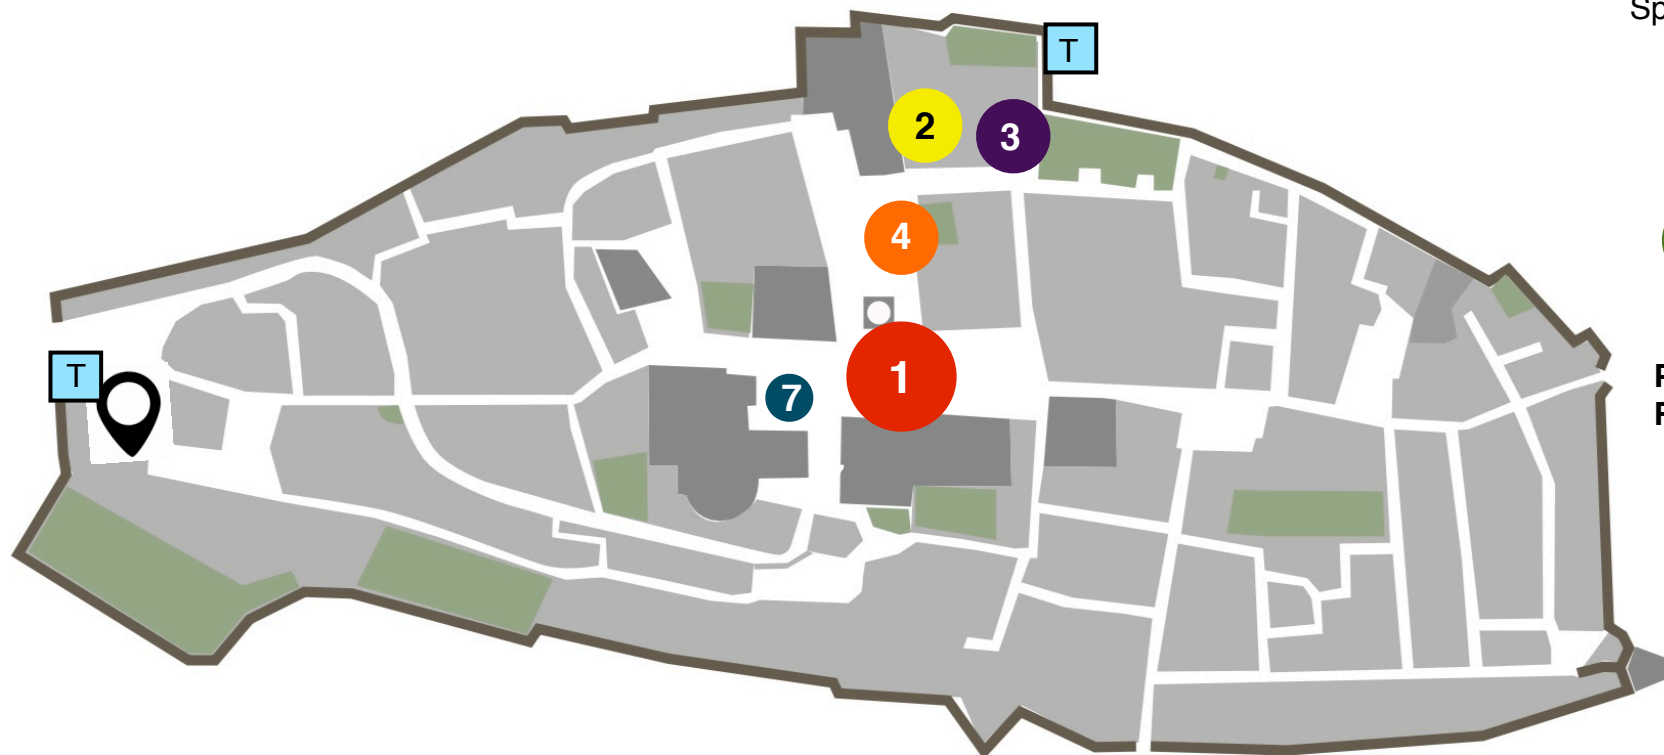

DIREZIONE

Perugia
Torgiano
Deruta
Roma

BETTONA

DIREZIONE

Passaggio di Bettona
Bastia
Foligno
Spoleto

PORTA
SANTA
CATERINA

PORTA
ROMANA

AREA RITIRO
PETTORALI

1 AREA PARTENZA
ED ARRIVO

2 RISTORO FINALE

5 PASTA PARTY

6 DOCCE

4 CUSTODIA BORSE

T TOILETTE

3 AREA MASSAGGI

7 AREA SCREENING DIABETE