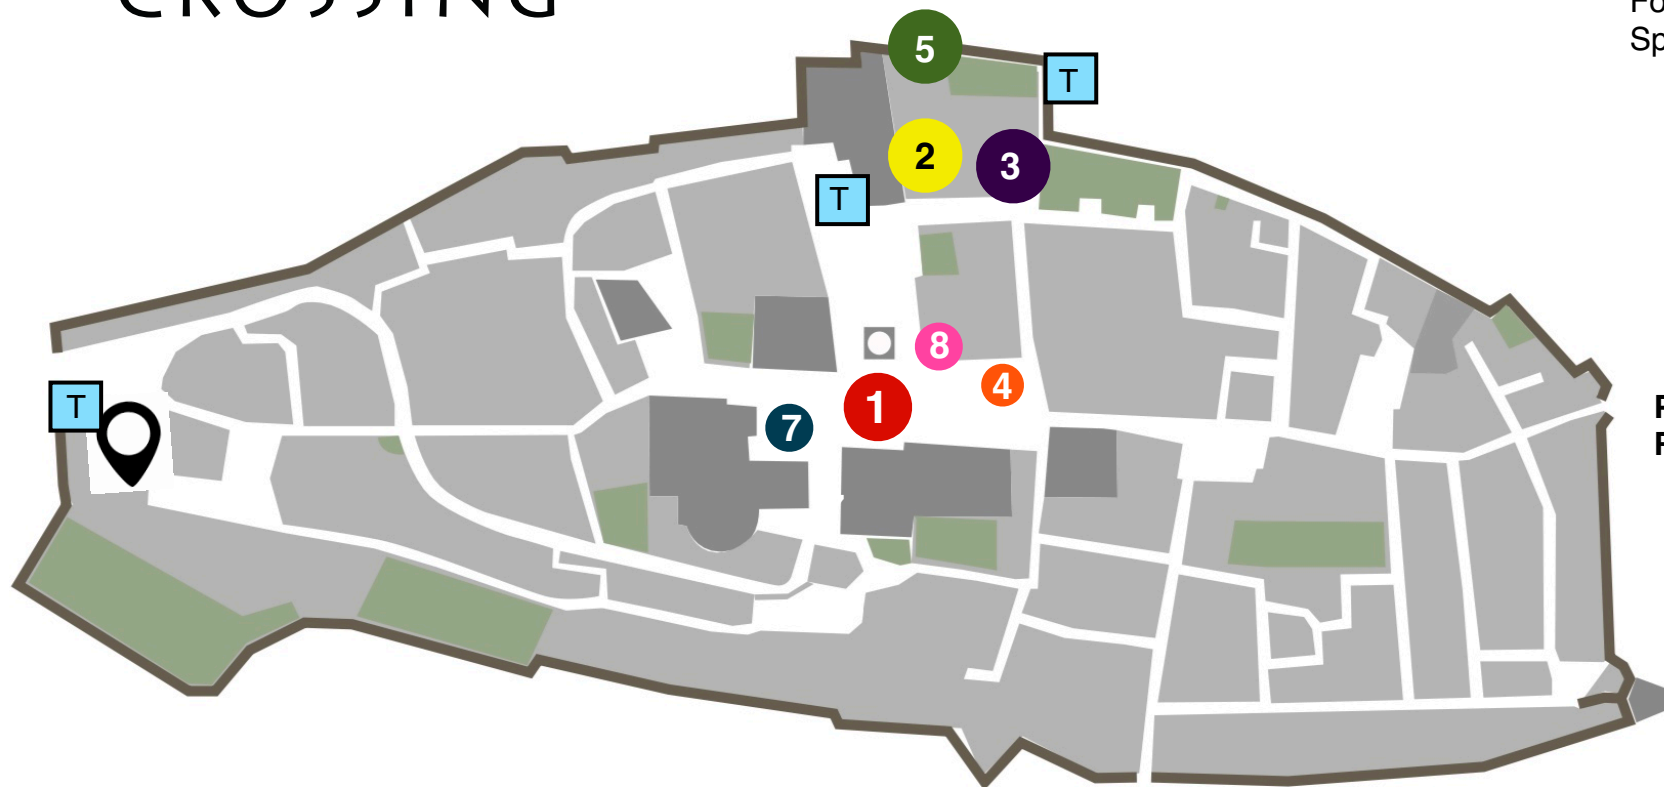

DIREZIONE
Perugia
Torgiano
Deruta
Roma

BETTONA CROSSING

DIREZIONE
Passaggio di Bettona
Bastia
Foligno
Spoleto

PORTA
SANTA
CATERINA

PORTA
ROMANA

AREA RITIRO
PETTORALI

AREA PARTENZA
ED ARRIVO

VILLAGGIO
OSPITALITÀ
RISTORO FINALE

P 2

PASTA PARTY

DOCCE

CUSTODIA BORSE

TOILETTE

AREA MASSAGGI

AREA SCREENING DIABETE

STUDIO TATTOO